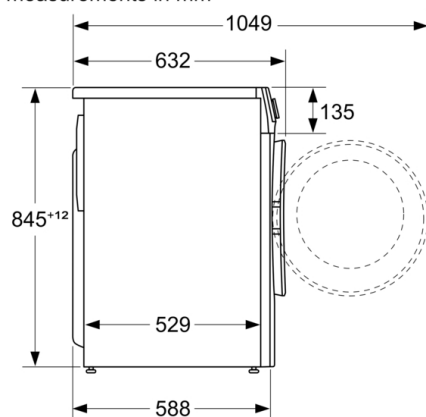

Emisije akustičnega hrupa, ki se prenaša po zraku: 71 dB(A) re 1
pW

Tip konstrukcije: Prostostoječi

Višina odstranljivega delovnega pulta: 3 mm

Dimenzije aparata: 848 x 598 x 588 mm

Neto masa: 73,6 kg

Priključna moč: 2300 W

Tehnične informacije

- Možnost podvgradnje
- Dimenzije aparata (V x Š): 84.8 cm x 59.8 cm
- Globina aparata: 58.8 cm
- Globina aparata vklj. vrata: 63.2 cm
- Globina aparata z odprtimi vrati: 104.9 cm

¹ Na lestvici energijskih razredov od A do G

**Serie 6, Pralni stroj s polnjenjem spredaj, 9
kg, 1200 o/min
WGG14204BY**

measurements in mm

Dimenzije v mm