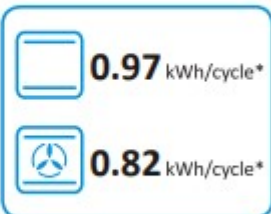

gorenje

BOS6737E06WG

* wash - cycle - porton - zvlás - prášpou - ciclo - tsáikel - objekta - ciklus
ciklus - cikls - cikls - cycle - cykl - ciclo - program - cykel

65/2014

738439